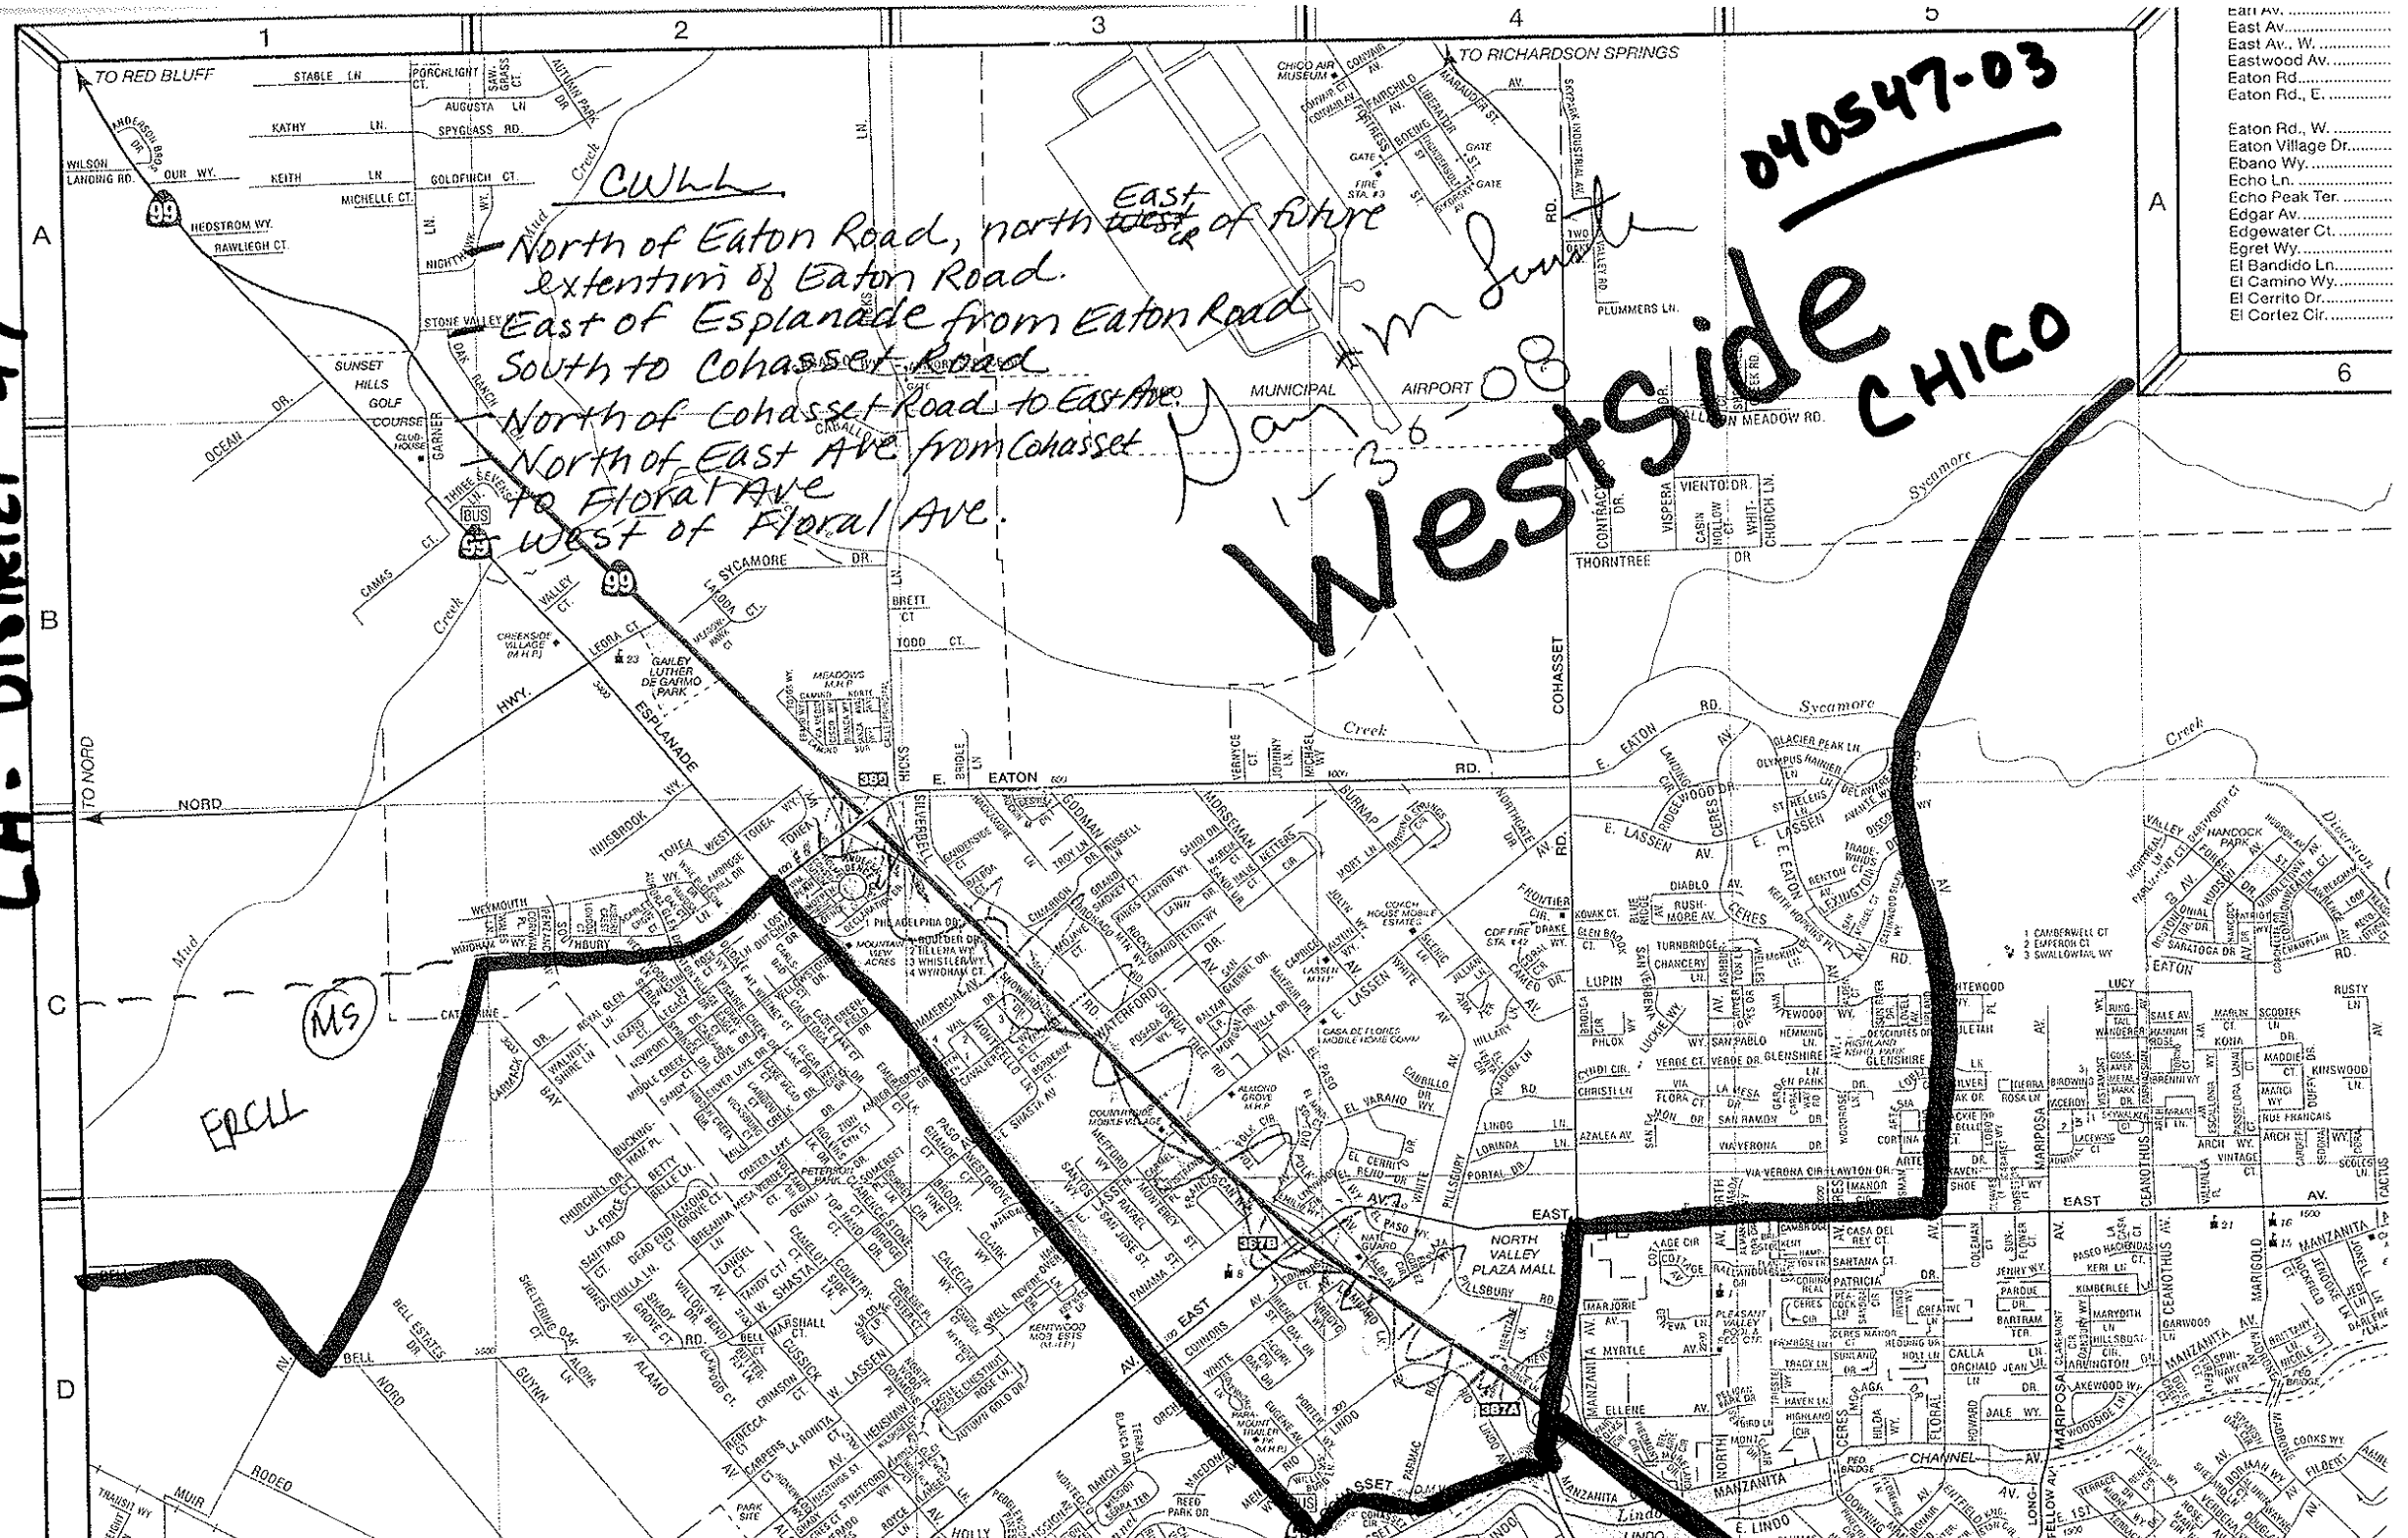

CA-DISTRICT 47

040547-03

Westside
CHICO

- East Av.
- East Av. W.
- Eastwood Av.
- Eaton Rd.
- Eaton Rd., E.
- Eaton Rd., W.
- Eaton Village Dr.
- Ebano Wy.
- Echo Ln.
- Echo Peak Ter.
- Edgar Av.
- Edgewater Ct.
- Egret Wy.
- El Bandido Ln.
- El Camino Wy.
- El Cerrito Dr.
- El Cortez Cir.